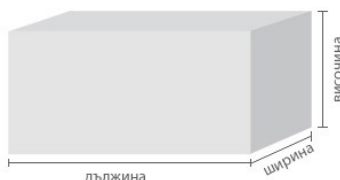

ЦЕНОВА ОФЕРТА

Икономичен транспорт на пратки - Value Express САЩ и Канада

Тегло	Цена
До 3 кг	96 лв.
Над 3 до 5 кг	124 лв.
Над 5 до 10 кг	163 лв.
Над 10 до 15 кг	210 лв.
Над 15 до 20 кг	250 лв.

Цените са за пратки от София

* **Обемното тегло показва** съотношението на обема (мястото, което заема) и теглото на всеки пакет, изчислено по конкретна формула.

Изчисляване на обемно тегло за международни експресни и сухопътни пратки:

Дължина (см) x Ширина (см) x Височина (см) / 5000

При подготовката на Вашите пратки трябва да се съобразите със следните максимални величини за всеки пакет:

дължината на най-дългата страна да не надвишава 175 см